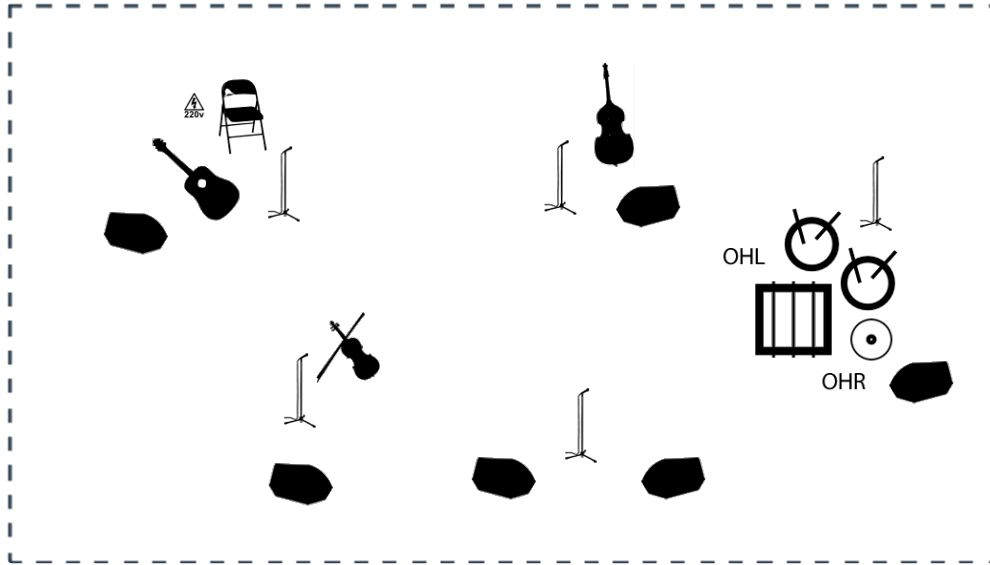

Cantar às Estrelas

¿Estás organizando un concierto? [Haz clic aquí](#) para obtener un presupuesto basado en tu rider técnico.

Lista de Canales

#	Instrumento	Micrófono	Efectos (opcional)	Artista	Comentarios
#1	Bombo	Shure Beta52			
#2	Caja	Shure SM57			
#3	Caja	Shure SM57			
#4	Hi-hat	Shure SM57			
#5	OHL	AKG C414			
#6	OHR	AKG C414			
#7	Contrabajo	DI - Línea		Contrabaixo	
#8	Guitarra acústica (Stereo)	DI - Línea			
#9	Violín	AKG C414			microfone do músico
#10	Voz	Shure SM58		Quiné	
#11	Voz	Shure SM58		Cação	
#12	Voz	Shure SM58		Luís Pedro	
#13	Voz	Shure SM58		Manuel Rocha	
#14	Voz	Shure SM58		Catarina	

Monitor Fill